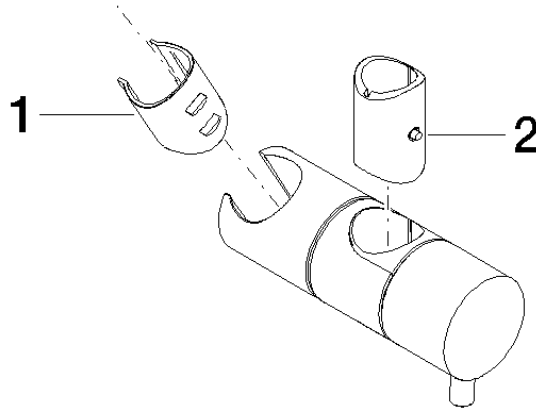

12 580 970

• per diametro del tubo 18 mm

Compatibile con: IMO, LULU, MADISON,
MEM, TARA, CL.1, LISSÉ, VAIA, META,
CYO

	Light Gold spazzolato	12 580 970-27
	Cromato	12 580 970-00
	Platinato spazzolato	12 580 970-06
	Platinato	12 580 970-08
	Ottone (Oro 23k)	12 580 970-09
	Dark Chrome	12 580 970-19
	Light Gold	12 580 970-26
	Ottone spazzolato (Oro 23k)	12 580 970-28
	Nero opaco	12 580 970-33
	Bronzo spazzolato	12 580 970-42
	Champagne spazzolato (Oro 22k)	12 580 970-46
	Champagne (Oro 22k)	12 580 970-47
	Cromo spazzolato	12 580 970-93
	Dark Platinum spazzolato	12 580 970-99

12 580 970

mm [inches]

12 580 970

Parts for other
finishes can be found
here: Cromato

Elenco delle parti di ricambio

N.	Codice articolo	Denominazione	Quantità necessaria	Tempo di produzione
1	09 12 12 217 90	bussola	1	2
2	08 18 40 579 90	adattatore	1	2