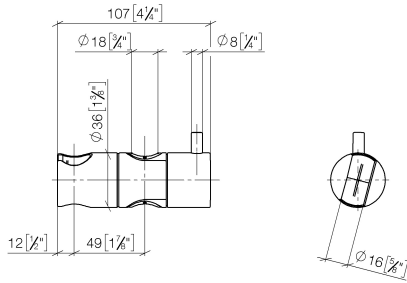

12 580 970

• per diametro del tubo 18 mm

Compatibile con: IMO, LULU, MADISON,
MEM, TARA, CL.1, LISSÉ, VAIA, META,
CYO

	Light Gold spazzolato	12 580 970-27
	Cromato	12 580 970-00
	Platinato spazzolato	12 580 970-06
	Platinato	12 580 970-08
	Ottone (Oro 23k)	12 580 970-09
	Dark Chrome	12 580 970-19
	Light Gold	12 580 970-26
	Ottone spazzolato (Oro 23k)	12 580 970-28
	Nero opaco	12 580 970-33
	Bronzo spazzolato	12 580 970-42
	Champagne spazzolato (Oro 22k)	12 580 970-46
	Champagne (Oro 22k)	12 580 970-47
	Cromo spazzolato	12 580 970-93
	Dark Platinum spazzolato	12 580 970-99

12 580 970

mm [inches]

12 580 970

Parts for other
finishes can be found
here: Cromato

Elenco delle parti di ricambio

N.	Codice articolo	Denominazione	Quantità necessaria	Tempo di produzione
1	09 12 12 217 90	bussola	1	2
2	08 18 40 579 90	adattatore	1	2